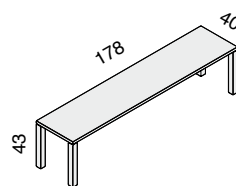

PRECISIONS

Usage en intérieur uniquement. Le bois est un matériau naturel, il peut se patiner avec le temps.

nl

De rechtlijnige, modernistische zitbank, verfraaid met afgeronde boorden. Element Bench is een aangename verschijning en bovendien zeer duurzaam. Deze zitbank is sterk, uniek en de montage-elementen zijn onzichtbaar weggewerkt.

MATERIALEN & PRODUCTIE

Massief eikenhout afkomstig uit duurzaam beheerde bossen, mat vernist. Geproduceerd in Europa.

ONDERHOUD

Schoonmaken met een zachte, vochtige doek.

MONTAGE

Benodigheden: dopsleutel. Geschatte installatietijd : 20 min.

SPECIFICATIES

Enkel geschikt voor gebruik binnenshuis. Hout is een natuurlijk materiaal, kleine verschillen in kleur en structuur zijn mogelijk.

de

Klassisch moderne, geradlinige Sitzbank, aufgewertet durch abgerundete Kanten für eine angenehme Haptik und lange Lebensdauer mit innovativem, stabilem und unsichtbarem Montagesystem.

MATERIAL & HERSTELLUNG

Massives Eichenholz aus nachhaltig bewirtschafteten Wäldern. Matt lackiert. Gefertigt in Europa.

PFLEGEHINWEISE

Reinigung mit einem sauberen, feuchten Tuch.

MONTAGEANLEITUNG

Benötigt wird ein Schlüssel zur Befestigung der Bolzen. Geschätzte Montagezeit: 20 min.

WEITERE HINWEISE

Nur für den Gebrauch im Innenbereich. Holz ist ein natürliches Material, dessen Farbe und Oberflächenbeschaffenheit sich mit der Zeit verändern können.

33.20.OL

1x 6kg
50x35x15cm

1x 12kg
190x50x10cm