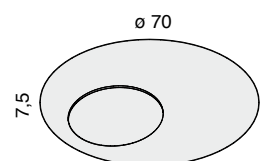

#### PFLEGEHINWEISE

Reinigung mit einem sauberen, feuchten Tuch.

OL

OD

17.01.--

1x  4 kg  
80x80x10cm