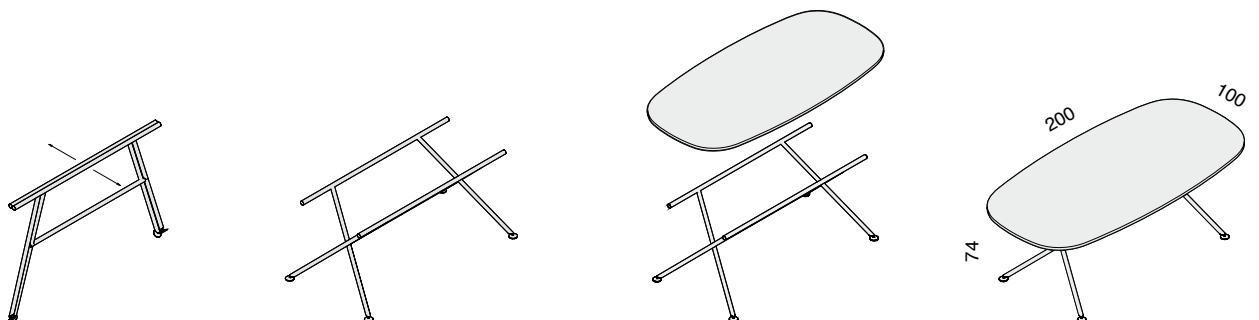

PFLEGEHINWEISE

Flecken mit einem sauberen, leicht angefeuchteten Tuch entfernen.

MONTAGEANLEITUNG:

Inbusschlüssel (4). Montagezeit: 15 min.

WEITERE HINWEISE

Nur für den Gebrauch im Innenbereich. Holz ist ein natürliches Material, dessen Farbe und Oberflächenbeschaffenheit sich mit der Zeit verändern können.