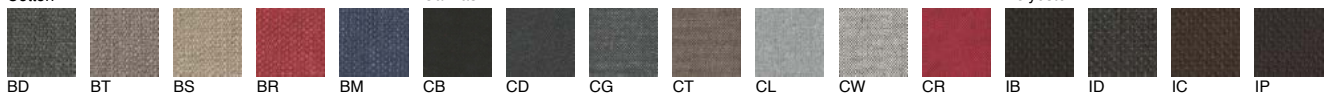

#### MATERIAL & HERSTELLUNG

Struktur: Metall, Holz und Platten. Polsterung: Polyetherschaumstoff unterschiedlicher Dichte. Spezialanfertigungen auf Anfrage. CAMIRA Mainline Flax. Auf Wunsch in ökologische Leder. ...

#### PFLEGEHINWEISE

Regelmäßig mit dem Polsteraufsatz des Staubsaugers absaugen. Flecken sofort mit einem sauberen Tuch entfernen.

Felt

Cotton

Main Line Flax

Eco Leather

Linen

Polyester